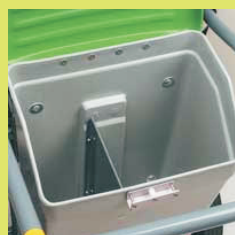

SPACE-LINER 2001™ CARRO DE LIMPIEZA URBANO

Space-Liner 2001™ es la herramienta ideal para barrenderos o personal de limpieza de áreas abiertas. Representa una herramienta versátil y elegante que es vista por miles de peatones.

Dos versiones de acuerdo a las necesidades de los usuarios:

El modelo Single posee una cuba central de 100 litros de capacidad, mientras que el Modelo Double posee dos cubas, ideal para la recolección diferenciada de la vía pública.

Robustez: Un único y resistente eje proporciona gran estabilidad y maniobrabilidad. Dos ruedas auxiliares rígidas ofrecen gran estabilidad y resistencia al subir y bajar cordones. Un paragolpes protege el chasis y las ruedas auxiliares para mejorar su durabilidad.